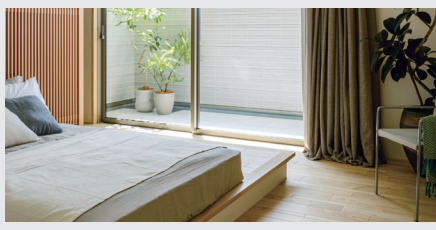

6つの感性フィールドを入口に、時間とともに愛着を編み込む住まいをデザイン。
あなたの感性に響く一邸を、「life knit design 分譲住宅フェア」で見つけてください。

6つの感性フィールド

素材の色と形は最小限に。気品に満ちた、静寂な内なる豊かさ。

上質な木製家具やテキスタイルが生み出すような、優しく穏やかな空気感。

光と影は奥ゆかしく。安らぎとくつろぎを洗練させるモダンイズム。

森で深呼吸をするような贅沢な時間。懐かしいぬくもりと趣と共に。

重厚感とダイナミックさ。美学を知る大人のためのラグジュアリー。

個性を引き立てるすっきりとした空間の中で、踊り出す色やかたち。

感性を編み込んだ心地よい居場所をつくる。それがlife knit design interior

美しくシンプルな空間に、好きなもの、気持ちになじむものをコーディネートして、お気に入りの居場所をつくっていく。

家族の成長に合わせて、インテリアを育てていくことも楽しみのひとつです。