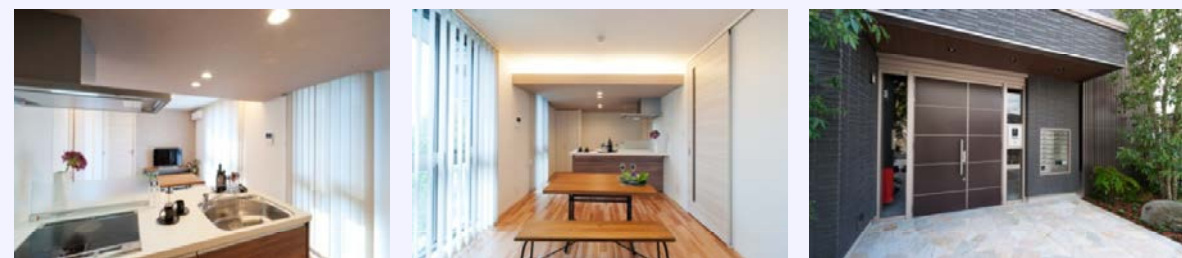

Shm Shinbun

積水ハウス(株)福山支店シャーメゾン店

〒720-0805 福山市御門町3丁目1-12

各種お問い合わせ ☎ 0120-087-666

TEL:(084) 931-6699 FAX:(084) 931-3872

☆HP☆<http://www.sekisuihouse.co.jp/shiten/fukuyama/>

積水ハウス
福山支店HP

皆さまこんにちは！

朝夕冷え込む季節になりましたが、お元気にお過ごしでしょうか。

今月は、10月に開催致しました完成見学会のご報告、積和不動産中国(株)福山営業所 移転のお知らせ、第一回オーナー様ゴルフコンペ、

広島銀行共同セミナーのご報告、年末年始営業日のご案内です。

めっきり寒くなってまいりましたが、お体にお気をつけてお過ごしください。

シャーメゾン店一同

10/28(土)・29(日)完成見学会のご報告

福山市松浜町にて、完成見学会を開催致しました。

1階に積和不動産中国(株)福山営業所の事務所、3階にオーナー様の自宅を併用した3階建て賃貸住宅で、今回の見学会では2階の賃貸部分をご覧頂きました。

当日は、季節外れの台風で雨の降る中でしたが、2日間で70名のお客様にご来場頂きました♪ご来場頂きましたお客様、ありがとうございました！！

積和不動産中国(株)福山営業所 新事務所オープン！

福山市御門町の事務所から、完成見学会を開催した松浜町へ移転し、11月16日(木)にオープン致しました♪お近くにお越しの際は、ぜひお立ち寄りください！！

新モデルルーム同時オープン！

見学会を行いました、松浜町の物件に**新モデルルームを新規オープン**致しました！見学にお越し頂けなかった皆様にも、ご覧頂けます♪
尚、見学は**完全予約制**とさせて頂いております。ご希望の方は、下記フリーコールよりお問い合わせください♪

見学ご希望の方 : 0120-087-666(シャーメゾン店宛)