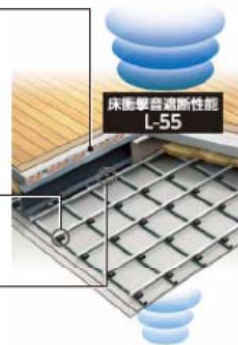

オリジナル特許技術で、上下階の音問題を軽減
積水ハウスの高遮音床システム(L-55)

■[シャイド55](シェルシャットスラブ+遮音DD天井)の構造

シェルシャットスラブ

高い剛性の押し出し成型セメント板を基材に採用。環境に配慮し、リサイクル材を活用した充填材も振動を吸収します。

床衝撃音用ダイナミックダンパー (DD)

防振天井吊り金具

重りを反動させて振動を吸収するダイナミックダンパーを天井下地に設置。防振天井吊り金具も組み込み、防振ゴムの働きで、下階天井への振動を伝えにくくします。

■ 賃貸住宅の各種構造別遮音性能比較(床衝撃音レベル)

L値(床衝撃音レベル)とは?

上階からの衝撃音を下階で測定し、床の遮音性能を評価する数値。子どもが飛び跳ねたりする「ドスン」という衝撃音の遮断性能を「L_H」、食器・寝具の落下音など衝撃音の遮断性能を「L_V」で示します。積水ハウスの[シャイド55]は、「L_H」「L_V」ともに「L-55」を実現しています。

これがあれば、階下に気兼ねなく暮らせるね!