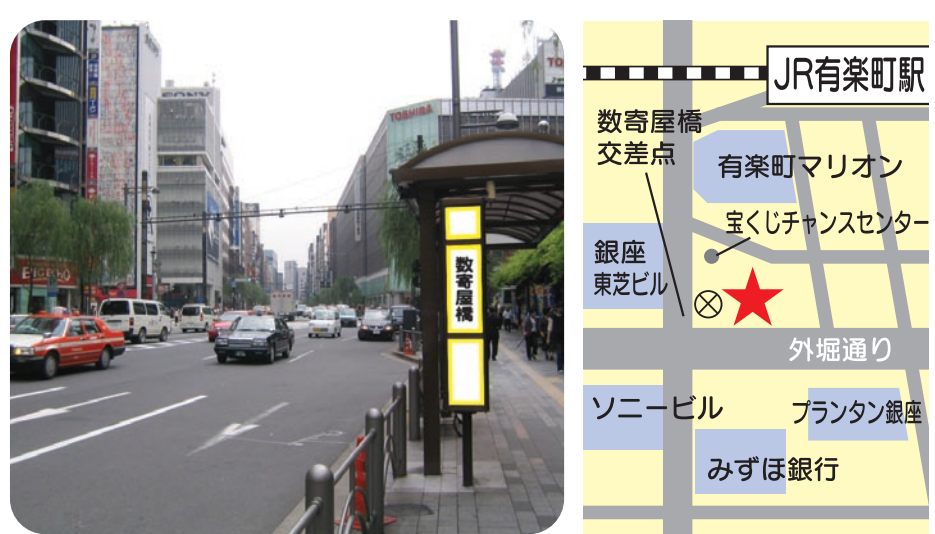

日中マイタウンライナー・深夜急行バス 共通のりば

銀座駅(数寄屋橋)バス停

最寄り駅
●東京メトロ銀座線・丸ノ内線・日比谷線「銀座駅」
●JR線「有楽町駅」