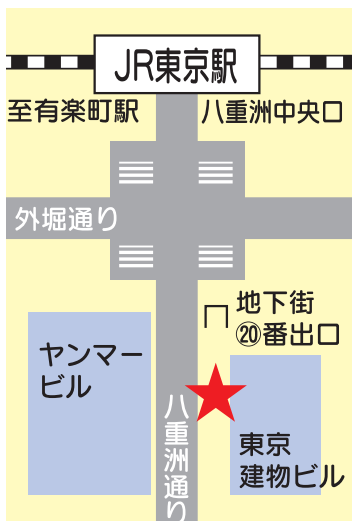

東京駅(八重洲口)バス停

最寄り駅
●JR線「東京駅」

千葉大宮インター 高速バスターミナル 無料駐車場

予約制

大宮町ターミナル(東京駅行きバス乗り場)までマイカーで来れます!

- ●大好評の「電話予約制 無料駐車場サービス」
- ●マイタウンライナー利用者なら、誰でもご予約できます。
- ●全12台。お電話先着順にてご予約受付致します。

※予約状況により、ご利用頂けない場合もございます。また、ご利用状況等により、サービス内容を変更する場合がございます。

平和交通 大宮町ターミナル

大宮町ターミナル 乗降停留所

駐車場のご予約は… 平和交通(株) ☎0120-600-366